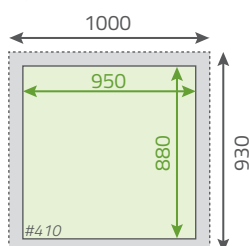

Beschreibung

- für Grundflächen ab 4 x 3 m
- Wände weiß, Rahmen silber (Octanorm Standbausystem)
- beleuchtete Acrylwand, weiß (individuell bedruckbar*)
- Deckensegel, weiß transluzent
- Blenden und Wandflächen für Beschriftung geeignet*
- als Reihen-, Eck- oder Kopfstand baubar

Gern unterbreiten wir Ihnen ein unverbindliches Angebot zur **Gestaltung und Beklebung** Ihres Messestandes.

Möchten Sie die Druckdaten selber anlegen, beachten Sie bitte folgende Vorgaben:

- 4/0-farbig in **CMYK**
- druckfähige PDF, Format **1:1** bei **mind. 100 dpi** (oder im Maßstab 1:10)
- **keine Schnitt-/Druckmarken, kein zusätzlicher Beschnitt zum Druckmaß** (Beachten Sie beim Anlegen das Sichtmaß)
- **Grafiken** über mehrere Wände **einzel**n pro Wand anlegen
- **Gesamtansicht** des Standes für die Positionierung der Drucke **beifügen**
- Druckdaten wie folgt benennen: **#Artikelnummer_Standnummer_Auftraggeber_Sichtmaß.pdf** (Beispiel: #400001_1F16_Musterfirma_950x2380.pdf)
- **HINWEIS: Artikelnummer + Sichtmaß** entnehmen Sie dem Angebot

WICHTIG:

- Alle Elemente, die **über dem Sichtmaß** liegen, werden vom Messesystem verdeckt
- Messewände werden durch eine **40 mm** breite Stütze unterbrochen

Druckmaße (in mm)

- Druckmaß
- Sichtmaß

① schmale Wand

② Acryl- und ③ Standardwand

⑤ Türsturz²

⑦ Thekenfront

⑧ Thekenseiten

④ Kabinentür²

2) Türsturz ist mit Oberkante Standardwand bündig. Abstand zw. Türsturz und Türblatt = 70 mm (ausgehend vom Sichtmaß).

Sie benötigen Hilfe beim Erstellen der Druckdaten? Wir beraten Sie gern! T 0351 3153360