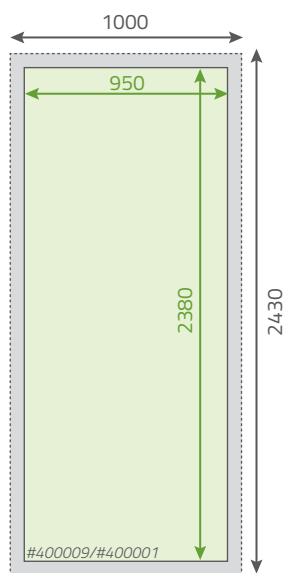

Beschreibung

- für Grundflächen ab 4 x 3 m
- Wände weiß, Rahmen silber (Octanorm Standbausystem)
- beleuchtete Acrylwand, weiß (individuell bedruckbar*)
- Deckensegel, weiß transluzent
- Blenden und Wandflächen für Beschriftung geeignet*
- als Reihen-, Eck- oder Kopfstand baubar

Gern unterbreiten wir Ihnen ein unverbindliches Angebot zur **Gestaltung und Beklebung** Ihres Messestandes.

Möchten Sie die Druckdaten selber anlegen, beachten Sie bitte folgende Vorgaben:

- 4/0-farbig in **CMYK**
- druckfähige PDF, Format **1:1** bei **mind. 100 dpi** (oder im Maßstab 1:10)
- **keine Schnitt-/Druckmarken, kein zusätzlicher Beschnitt zum Druckmaß** (Beachten Sie beim Anlegen das Sichtmaß)
- **Grafiken** über mehrere Wände **einzel**n pro Wand anlegen
- **Gesamtansicht** des Standes für die Positionierung der Drucke **beifügen**
- Druckdaten wie folgt benennen: **#Artikelnummer_Standnummer_Auftraggeber_Sichtmaß.pdf** (Beispiel: #400001_1F16_Musterfirma_950x2380.pdf)
- **HINWEIS: Artikelnummer + Sichtmaß** entnehmen Sie dem Angebot

WICHTIG:

- Alle Elemente, die **über dem Sichtmaß** liegen, werden vom Messesystem verdeckt
- Messewände werden durch eine **40 mm** breite Stütze unterbrochen

Druckmaße (in mm)

- Druckmaß
- Sichtmaß

① schmale Wand

② Acryl- und ③ Standardwand

⑤ Türsturz²

⑦ Thekenfront

⑧ Thekenseiten

④ Kabinentür²

2) Türsturz ist mit Oberkante Standardwand bündig. Abstand zw. Türsturz und Türblatt = 70 mm (ausgehend vom Sichtmaß).

Sie benötigen Hilfe beim Erstellen der Druckdaten? Wir beraten Sie gern! T 0351 3153360