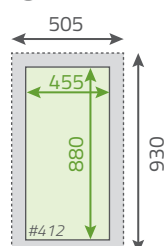

Gern unterbreiten wir Ihnen ein unverbindliches Angebot zur **Gestaltung und Beklebung** Ihres Messestandes.

Möchten Sie die Druckdaten selber anlegen, beachten Sie bitte folgende Vorgaben:

- 4/0-farbig in **CMYK**
- druckfähige PDF, Format **1:1** bei **mind. 100 dpi** (oder im Maßstab 1:10)
- **keine Schnitt-/Druckmarken, kein zusätzlicher Beschnitt zum Druckmaß** (Beachten Sie beim Anlegen das Sichtmaß)
- **Grafiken** über mehrere Wände **einzel**n pro Wand anlegen
- **Gesamtansicht** des Standes für die Positionierung der Drucke **beifügen**
- Druckdaten wie folgt benennen: **#Artikelnummer_Standnummer_Auftraggeber_Sichtmaß.pdf** (Beispiel: #400001_1F16_Musterfirma_950x2380.pdf)
- **HINWEIS: Artikelnummer + Sichtmaß** entnehmen Sie dem Angebot

WICHTIG:

- Alle Elemente, die **über dem Sichtmaß** liegen, werden vom Messesystem verdeckt
- Messewände werden durch eine **40 mm** breite Stütze unterbrochen

Druckmaße (in mm)

- Druckmaß
- Sichtmaß

① schmale Wand

② Acryl- und ③ Standardwand

⑤ Türsturz²

⑦ Thekenfront

⑧ Thekenseiten

④ Kabinentür²

2) Türsturz ist mit Oberkante Standardwand bündig. Abstand zw. Türsturz und Türblatt = 70 mm (ausgehend vom Sichtmaß).

Sie benötigen Hilfe beim Erstellen der Druckdaten? Wir beraten Sie gern! T 0351 3153360

Gestaltungs- und
Ausstattungsbeispiel*
Kopfstand 6 × 4 m

Im Basispaket enthalten sind: Tisch, Stühle, Infotheke, Ablagebord.

Zusätzlich zum Basisstand könnte Sie dieses Mietmobiliar interessieren:

Artikel-Nr. 483
Stehtisch Edelstahl/Weiß
70 × 70 cm, H: 110 cm