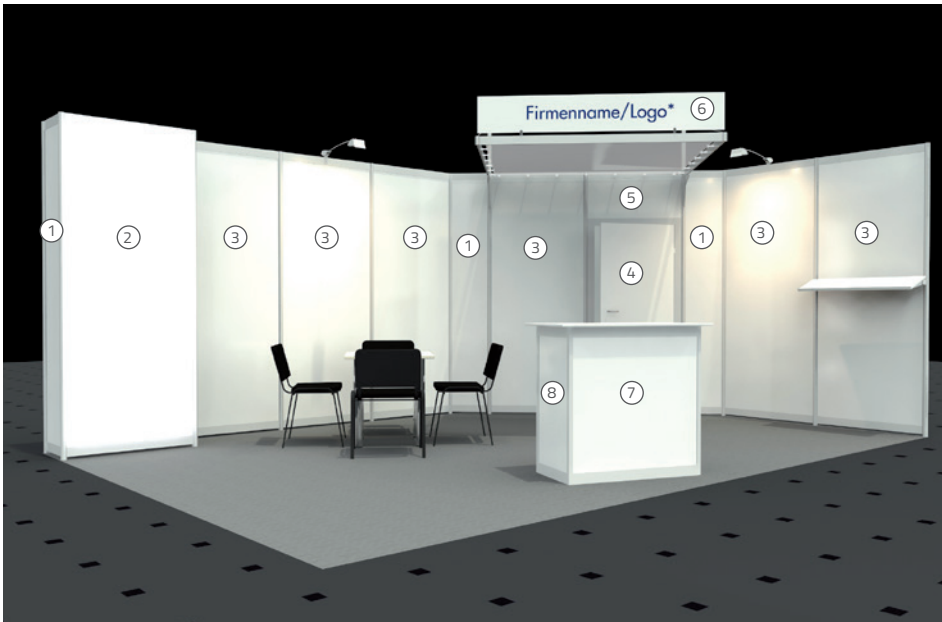

Achtung: Bild zeigt Beispielstand – Größe und Aussehen Ihres Standes entnehmen Sie bitte den Messeunterlagen.

Wandelemente

- ① schmale Wand #400006
- ② Acrylwand hinterleuchtet #400009
- ③ Standardwand #400001
- ④ Kabinentür #400004
- ⑤ Türsturz #400005
- ⑥ Blende #400007
- ⑦ Infotheke – Front #410
- ⑧ Infotheke – Seite #412

Gern unterbreiten wir Ihnen ein unverbindliches Angebot zur **Gestaltung und Beklebung** Ihres Messestandes.

Möchten Sie die Druckdaten selber anlegen, beachten Sie bitte folgende Vorgaben:

- 4/0-farbig in **CMYK**
- druckfähige PDF, Format **1:1** bei **mind. 100 dpi** (oder im Maßstab 1:10)
- **keine Schnitt-/Druckmarken, kein zusätzlicher Beschnitt zum Druckmaß** (Beachten Sie beim Anlegen das Sichtmaß)
- **Grafiken** über mehrere Wände **einzel**n pro Wand anlegen
- **Gesamtansicht** des Standes für die Positionierung der Drucke **beifügen**
- Druckdaten wie folgt benennen: **#Artikelnummer_Standnummer_Auftraggeber_Sichtmaß.pdf** (Beispiel: #400001_1F16_Musterfirma_950x2380.pdf)
- **HINWEIS: Artikelnummer + Sichtmaß** entnehmen Sie dem Angebot

WICHTIG:

- Alle Elemente, die **über dem Sichtmaß** liegen, werden vom Messesystem verdeckt
- Messewände werden durch eine **40 mm** breite Stütze unterbrochen