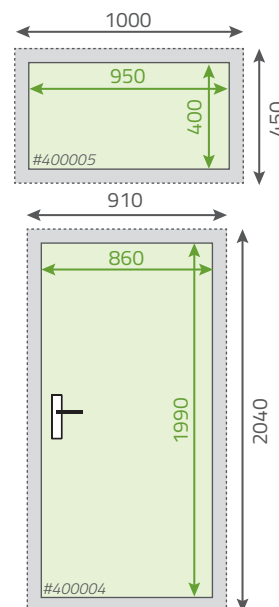

Beschreibung

- für Grundflächen ab 4 x 3 m
- Wände weiß, Rahmen silber (Octanorm Standbausystem)
- beleuchtete Acrylwand, weiß (individuell bedruckbar*)
- Deckensegel, weiß transluzent
- Blenden und Wandflächen für Beschriftung geeignet*
- als Reihen-, Eck- oder Kopfstand baubar

Gern unterbreiten wir Ihnen ein unverbindliches Angebot zur **Gestaltung und Beklebung** Ihres Messestandes.

Möchten Sie die Druckdaten selber anlegen, beachten Sie bitte folgende Vorgaben:

- 4/0-farbig in **CMYK**
- druckfähige PDF, Format **1:1** bei **mind. 100 dpi** (oder im Maßstab 1:10)
- **keine Schnitt-/Druckmarken, kein zusätzlicher Beschnitt zum Druckmaß** (Beachten Sie beim Anlegen das Sichtmaß)
- **Grafiken** über mehrere Wände **einzel**n pro Wand anlegen
- **Gesamtansicht** des Standes für die Positionierung der Drucke **beifügen**
- Druckdaten wie folgt benennen: **#Artikelnummer_Standnummer_Auftraggeber_Sichtmaß.pdf** (Beispiel: #400001_1F16_Musterfirma_950x2380.pdf)
- **HINWEIS: Artikelnummer + Sichtmaß** entnehmen Sie dem Angebot

WICHTIG:

- Alle Elemente, die **über dem Sichtmaß** liegen, werden vom Messesystem verdeckt
- Messewände werden durch eine **40 mm** breite Stütze unterbrochen

Druckmaße (in mm)

- Druckmaß
- Sichtmaß

① schmale Wand

② Acryl- und ③ Standardwand

⑤ Türsturz²

⑦ Thekenfront

⑧ Thekenseiten

④ Kabinentür²

2) Türsturz ist mit Oberkante Standardwand bündig. Abstand zw. Türsturz und Türblatt = 70 mm (ausgehend vom Sichtmaß).

Sie benötigen Hilfe beim Erstellen der Druckdaten? Wir beraten Sie gern! T 0351 3153360