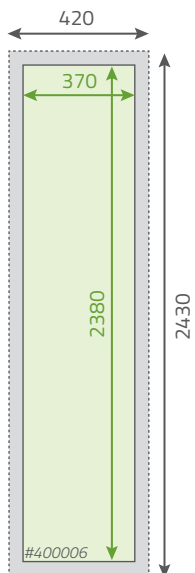

Beschreibung

- für Grundflächen ab 4 x 3 m
- Wände weiß, Rahmen silber (Octanorm Standbausystem)
- beleuchtete Acrylwand, weiß (individuell bedruckbar*)
- Deckensegel, weiß transluzent
- Blenden und Wandflächen für Beschriftung geeignet*
- als Reihen-, Eck- oder Kopfstand baubar

Gern unterbreiten wir Ihnen ein unverbindliches Angebot zur **Gestaltung und Beklebung** Ihres Messestandes.

Möchten Sie die Druckdaten selber anlegen, beachten Sie bitte folgende Vorgaben:

- 4/0-farbig in **CMYK**
- druckfähige PDF, Format **1:1** bei **mind. 100 dpi** (oder im Maßstab 1:10)
- **keine Schnitt-/Druckmarken, kein zusätzlicher Beschnitt zum Druckmaß** (Beachten Sie beim Anlegen das Sichtmaß)
- **Grafiken** über mehrere Wände **einzel**n pro Wand anlegen
- **Gesamtansicht** des Standes für die Positionierung der Drucke **beifügen**
- Druckdaten wie folgt benennen: **#Artikelnummer_Standnummer_Auftraggeber_Sichtmaß.pdf** (Beispiel: #400001_1F16_Musterfirma_950x2380.pdf)
- **HINWEIS: Artikelnummer + Sichtmaß** entnehmen Sie dem Angebot

WICHTIG:

- Alle Elemente, die **über dem Sichtmaß** liegen, werden vom Messesystem verdeckt
- Messewände werden durch eine **40 mm** breite Stütze unterbrochen

Druckmaße (in mm)

- Druckmaß
- Sichtmaß

① schmale Wand

② Acryl- und ③ Standardwand

⑤ Türsturz²

⑦ Thekenfront

⑧ Thekenseiten

④ Kabinentür²

2) Türsturz ist mit Oberkante Standardwand bündig. Abstand zw. Türsturz und Türblatt = 70 mm (ausgehend vom Sichtmaß).

Sie benötigen Hilfe beim Erstellen der Druckdaten? Wir beraten Sie gern! T 0351 3153360