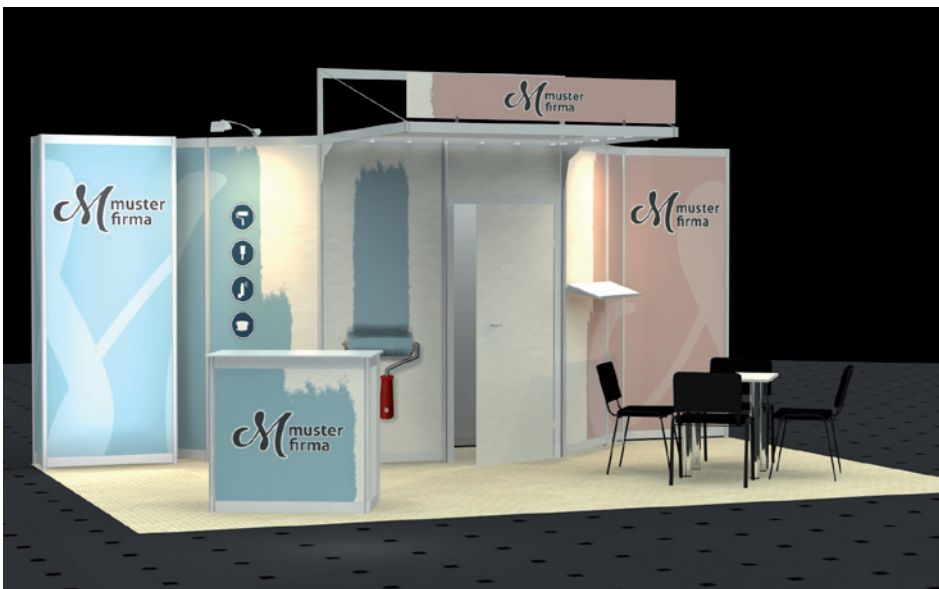

Beschreibung

- für Grundflächen ab 4 x 3 m
- Wände weiß, Rahmen silber (Octanorm Standbausystem)
- beleuchtete Acrylwand, weiß (individuell bedruckbar*)
- Deckensegel, weiß transluzent
- Blenden und Wandflächen für Beschriftung geeignet*
- als Reihen-, Eck- oder Kopfstand baubar

STANDBAUDETAILLS

Basisstand OCTA_Kompakt

Gestaltungs- und
Ausstattungsbeispiel*
Eckstand 6 × 4 m

Gestaltungs- und
Ausstattungsbeispiel*
Reihenstand 5 × 3 m

WICHTIG

Die Beispiele auf dieser Seite zeigen mögliche Sonderausstattungen, die nicht im Basispreis enthalten sind. Wir beraten Sie gern!

Gestaltungs- und
Ausstattungsbeispiel*
Kopfstand 6 × 4 m

Im Basispaket enthalten sind: Tisch, Stühle, Infotheke, Ablagebord.

Zusätzlich zum Basisstand könnte Sie dieses Mietmobiliar interessieren:

Artikel-Nr. 483
Stehtisch Edelstahl/Weiß
70 × 70 cm, H: 110 cm

Artikel-Nr. 201007
Stehtisch elegance
Ø 70 cm, H: 112 cm

Artikel-Nr. 220111
Z-Barhocker, weiß
Gestell Chrom, Leder weiß
Ø 35 cm, H: 79 cm

Artikel-Nr. 552
Barhocker Rio
weiß, Kunstleder, höhenverstellbar
Gestell: Metall in Chromoptik
Sitzhöhe: 63 – 83 cm