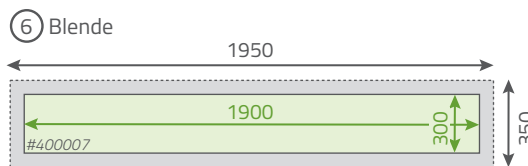

Gern unterbreiten wir Ihnen ein unverbindliches Angebot zur **Gestaltung und Beklebung** Ihres Messestandes.

Möchten Sie die Druckdaten selber anlegen, beachten Sie bitte folgende Vorgaben:

- 4/0-farbig in **CMYK**
- druckfähige PDF, Format **1:1** bei **mind. 100 dpi** (oder im Maßstab 1:10)
- **keine Schnitt-/Druckmarken, kein zusätzlicher Beschnitt zum Druckmaß** (Beachten Sie beim Anlegen das Sichtmaß)
- **Grafiken** über mehrere Wände **einzel**n pro Wand anlegen
- **Gesamtansicht** des Standes für die Positionierung der Drucke **beifügen**
- Druckdaten wie folgt benennen: **#Artikelnummer_Standnummer_Auftraggeber_Sichtmaß.pdf** (Beispiel: #400001_1F16_Musterfirma_950x2380.pdf)
- **HINWEIS: Artikelnummer + Sichtmaß** entnehmen Sie dem Angebot

WICHTIG:

- Alle Elemente, die **über dem Sichtmaß** liegen, werden vom Messesystem verdeckt
- Messewände werden durch eine **40 mm** breite Stütze unterbrochen

Druckmaße (in mm)

- Druckmaß
- Sichtmaß

① schmale Wand