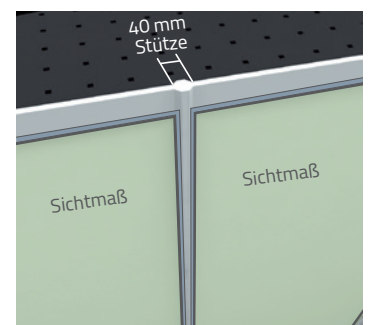

Beschreibung

- für Grundflächen ab 4 x 3 m
- Wände weiß, Rahmen silber (Octanorm Standbausystem)
- beleuchtete Acrylwand, weiß (individuell bedruckbar*)
- Deckensegel, weiß transluzent
- Blenden und Wandflächen für Beschriftung geeignet*
- als Reihen-, Eck- oder Kopfstand baubar

Wandelemente

- ① schmale Wand #400006
- ② Acrylwand hinterleuchtet #400009
- ③ Standardwand #400001
- ④ Kabinentür #400004
- ⑤ Türsturz #400005
- ⑥ Blende #400007
- ⑦ Infotheke – Front #410
- ⑧ Infotheke – Seite #412

WICHTIG:

- Alle Elemente, die **über dem Sichtmaß** liegen, werden vom Messesystem verdeckt
- Messewände werden durch eine **40 mm** breite Stütze unterbrochen

Druckmaße (in mm)

- Druckmaß
- Sichtmaß

① schmale Wand